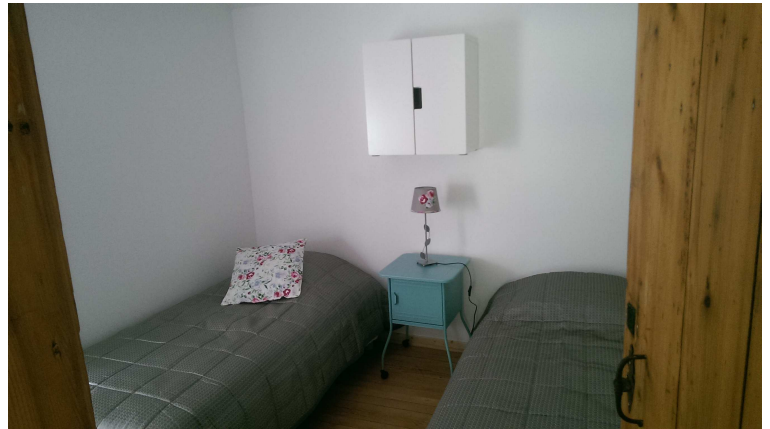

Nombre de pièces : **4** - Nombre de chambres : **2**

Nombre de lit 2 pers : **1** - Nombre de lits 1 pers : **3**

Location non-fumeur

Animaux de compagnie acceptés sans supplément

Au rez-de-chaussée :

**Salon-séjour** avec Tv écran plat, lecteur dvd, canapé d'angle convertible, fauteuil

**Cuisine intégrée** équipée avec four, lave-vaisselle, micro-ondes, frigo, cafetière, bouilloire, grille pain

**Salle de douche** avec wc, cabine de douche à jets, double-vasque

À l'étage :

**Chambre 1** avec 1 lit 140x190 et 1 lit 90x190, armoire et commode

**Chambre 2** avec 2 lits 90x190

Au sous-sol :

**Buanderie** avec lave-linge, évier, wc, frigo, aquarium

**Local pêche** avec matériel de pêche à disposition

**Local matériel** avec lit bébé, chaise haute, chaises, chiliennes

Vue extérieure

Cuisine équipée

Salon/séjour TV, canapé d'angle convertible

Salle de douche, WC, douche à jets

Chambre 1 (1 lit 2 pers. et 1 lit 1 pers.)

Chambre 2 (2 lits 1 pers.)

Terrasse couverte

Barbecue